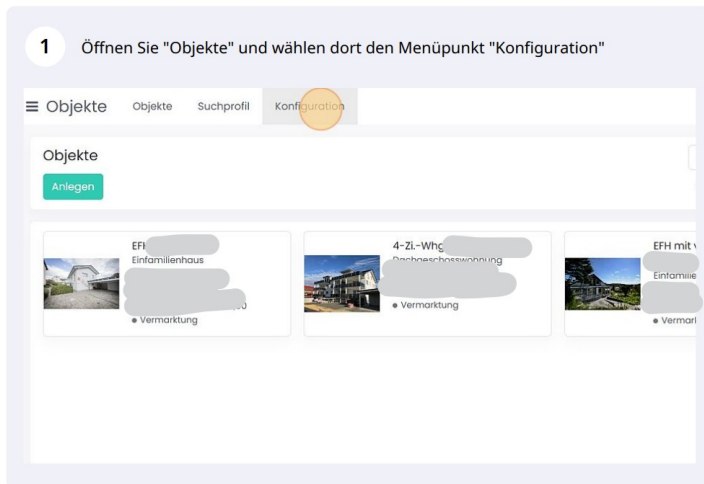

# Portalwerte konfigurieren

Damit Immobilien korrekt an Portale oder Plugins weitergegeben werden können, sind die Portalwerte vorab zu konfigurieren.

3 Eine Liste mit Objekttypen öffnet sich. In allen Zeilen, wo die Spalte "Portalwert" leer ist, muss dieser eingepflegt werden.

Name	Kategorie
Apartment	Wohnung
Dachgeschosswohnung	Wohnung
Maisonette-Wohnung	Wohnung
Penthaus	Wohnung
Loft	Wohnung
Souterrain-Wohnung	Wohnung
Erdgeschosswohnung	Wohnung
Sonstige Wohnuna	Wohnung

4 Klick in das Feld "Portalwert" öffnet ein Drop Down Menü. Wählen Sie hier den passenden Portalwert zum Objekttyp aus. Wiederholen Sie das für alle Objekttypen, denen kein Portalwert zugewiesen wurde.