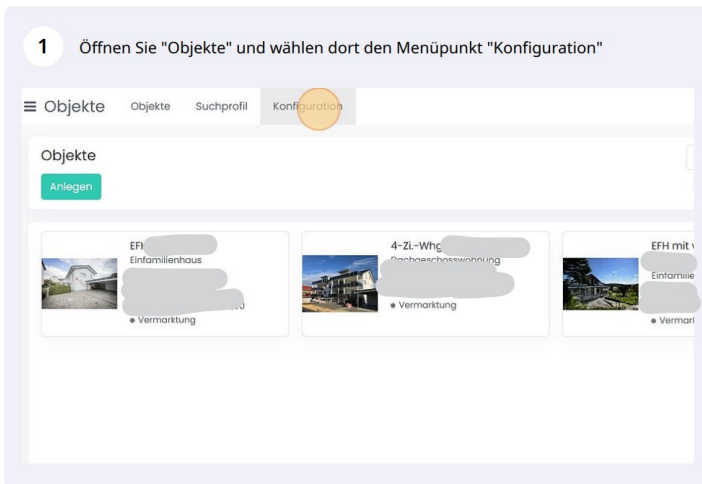

Portalwerte konfigurieren

Damit Immobilien korrekt an Portale oder Plugins weitergegeben werden können, sind die Portalwerte vorab zu konfigurieren.

1 Öffnen Sie "Objekte" und wählen dort den Menüpunkt "Konfiguration"

2 Klick auf "Objekttypen"

3 Eine Liste mit Objekttypen öffnet sich. In allen Zeilen, wo die Spalte "Portalwert" leer ist, muss dieser eingepflegt werden.

Name	Kategorie
Apartment	Wohnung
Dachgeschosswohnung	Wohnung
Maisonette-Wohnung	Wohnung
Penthaus	Wohnung
Loft	Wohnung
Souterrain-Wohnung	Wohnung
Erdgeschosswohnung	Wohnung
Sonstige Wohnuna	Wohnung