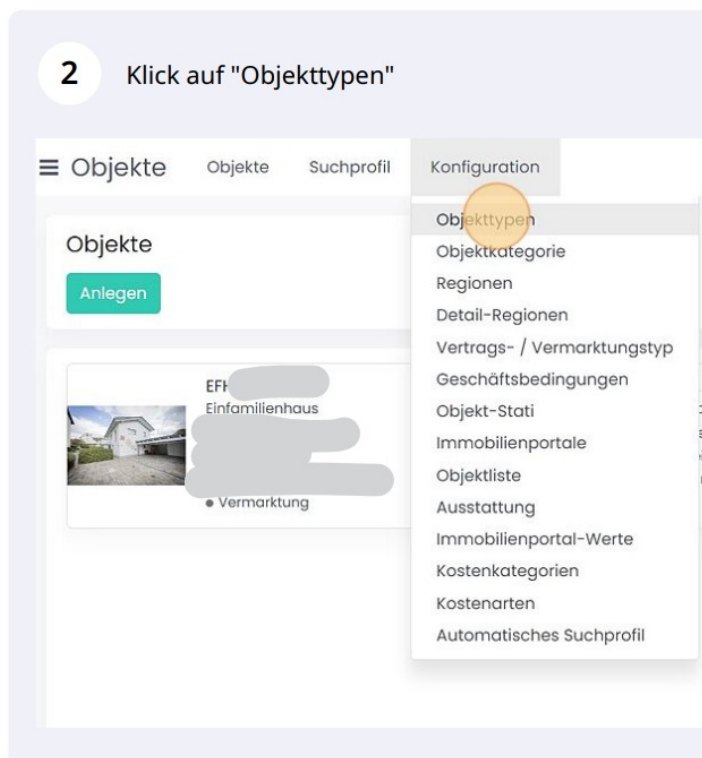

Portalwerte konfigurieren

Damit Immobilien korrekt an Portale oder Plugins weitergegeben werden können, sind die Portalwerte vorab zu konfigurieren.

1 Öffnen Sie "Objekte" und wählen dort den Menüpunkt "Konfiguration"

2 Klick auf "Objekttypen"

3 Eine Liste mit Objekttypen öffnet sich. In allen Zeilen, wo die Spalte "Portalwert" leer ist, muss dieser eingepflegt werden.

Name	Kategorie
Apartment	Wohnung
Dachgeschosswohnung	Wohnung
Maisonette-Wohnung	Wohnung
Penthaus	Wohnung
Loft	Wohnung
Souterrain-Wohnung	Wohnung
Erdgeschosswohnung	Wohnung
Sonstige Wohnuna	Wohnung