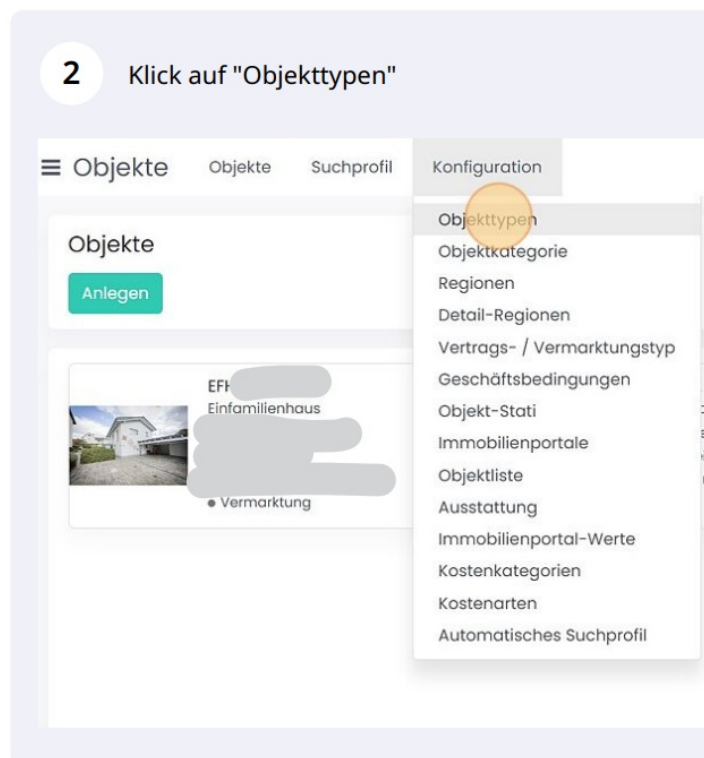

# Portalwerte konfigurieren

Damit Immobilien korrekt an Portale oder Plugins weitergegeben werden können, sind die Portalwerte vorab zu konfigurieren.

3 Eine Liste mit Objekttypen öffnet sich. In allen Zeilen, wo die Spalte "Portalwert" leer ist, muss dieser eingepflegt werden.

Name	Kategorie
Apartment	Wohnung
Dachgeschosswohnung	Wohnung
Maisonette-Wohnung	Wohnung
Penthaus	Wohnung
Loft	Wohnung
Souterrain-Wohnung	Wohnung
Erdgeschosswohnung	Wohnung
Sonstige Wohnuna	Wohnung

4 Klick in das Feld "Portalwert" öffnet ein Drop Down Menü. Wählen Sie hier den passenden Portalwert zum Objekttyp aus. Wiederholen Sie das für alle Objekttypen, denen kein Portalwert zugewiesen wurde.